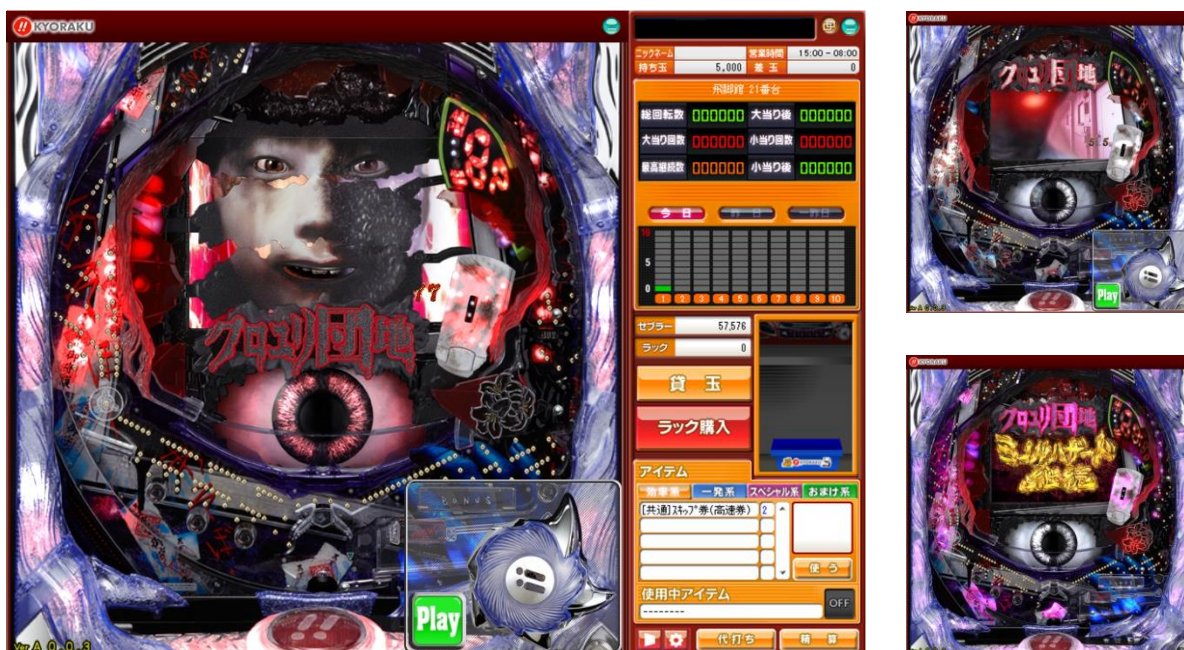

●最恐ぱちんこが最速でアプリ化!! PCでも、ほくと遊んで。

今年5月の映画「クロユリ団地」公開に続き、全国のパチンコホールを震撼させている「ぱちんこクロユリ団地」が、PC版「KYORAKUサプライズらんど」に早くも登場します!!

アプリでも、恐怖が狂喜を呼び起こす。実機のホール導入から間もなくして配信となる本アプリは、実機で繰り広げられる恐怖の演出を余すことなく再現した完全版です。

さらに、「ぱちんこクロユリ団地」を対象としたアバターイベントも実施予定!! あのミノルくんアバターが手に入れられるかも!? その他にも「KYORAKUサプライズらんど」ならではのイベントを続々開催していきますので、是非ご期待ください!!

●PC版「KYORAKUサブライズらんど」とは

「KYORAKUサブライズらんど」は、皆さまのお持ちのパソコンで、KYORAKUのぱちんこ実機アプリが楽しめる「オンラインぱちんこホール」です。

<PC版「KYORAKUサブライズらんど」の特徴>

- ・お手持ちのパソコンでKYORAKUぱちんこ実機を完全再現したアプリが遊べる！
- ・やり込み要素たっぷり！50,000発の出玉を出し、金メダルを獲得してぱちんこ王を目指せ！
- ・あなたの分身「アバター」の着せ替えはもちろん、模様替えが出来るマイルームも！
- ・「トレジャー」で素材を集めて、お好みのマイルームアイテムを作れる！
- ・モバイル版KYORAKUサブライズとデータ連動可能！